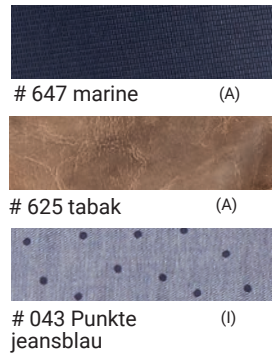

C1-Lift 606 863 074 C2-Compact 605 863 074 C4-Next 604 863 074