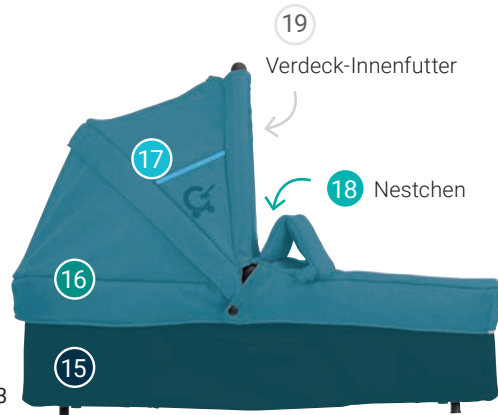

C1, C2 oder C4

C3

CX 3

LEDER GRIFFE & SPIELBÜGEL

Ein Schiebegriff aus edlem Lederimitat wertet Deinen Kinderwagen optisch auf und verleiht ihm einen Hauch von Luxus. Das hochwertige Kunstleder liegt angenehm in der Hand und ist zudem besonders widerstandsfähig. Es gibt die Ledergriffe in vier trendigen Farben, passend zu vielen unserer KinderwagenDesigns. **SPIELBÜGEL** aus Lederimitat sind ebenfalls erhältlich in den Farben schwarz, cognac, graphit und tabak!