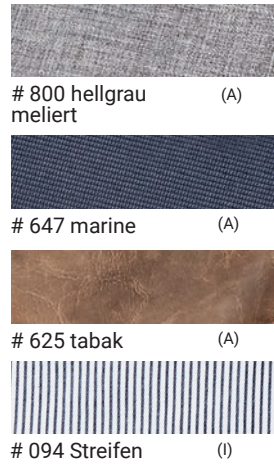

800 hellgrau meliert (A)

647 marine (A)

625 tabak (A)

094 Streifen (I)